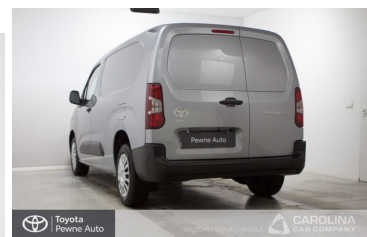

Toyota
Pewne Auto

Toyota PROACE CITY

City 1.5 D-4D Long 2,4t Active 3 + Pakiet Multimedia 3 osobowy

KINTO UŻYWANE
dla Firmy

769 zł
netto / mies.

KINTO UŻYWANE
dla Ciebie

—
brutto / mies.

93 900 zł brutto

KINTO

Okres finansowania 36 mies.
Wpłata własna 15%
Limit 15 000 km

Numer klucza: RECEPCJA- 714 MAGAZYN WŁOCHY

DATA UTWORZENIA
00:11 05.06.2026

Toyota
Pewne Auto

WYPOSAŻENIE

BEZPIECZEŃSTWO

ABS, ASR (kontrola trakcji), Asystent pasa ruchu, Czujnik deszczu, ESP (stabilizacja toru jazdy), Kurtyny powietrzne, Ogranicznik prędkości, Poduszka powietrzna kierowcy, Poduszka powietrzna pasażera, Poduszki boczne przednie, Światła LED, Światła do jazdy dziennej, Światła przeciwmgielne, System wspomagania hamowania, System powiadamiania o wypadku, Aktywny asystent zmiany pasa ruchu